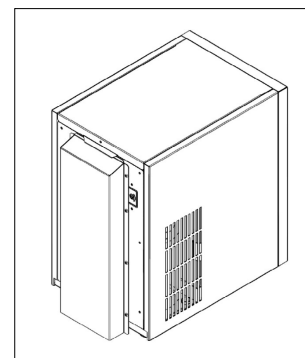

Modell	Wasseroption	Wasserkapazität	Maße (mm)
Blusoda Box		Liter/h gesamt	B x T x H
Blusoda Box 30	■ ■	30	260 x 416 x 416
Blusoda Box 30 Fizz	■ ■ ■	30	260 x 416 x 416
Blusoda Box Hot 30	■ ■ ■ ■	30/8	260 x 416 x 416
Blusoda Box Hot 30 Fizz	■ ■ ■ ■	30/8	260 x 416 x 416
Blusoda Box 45	■ ■	45	318 x 440 x 467
Blusoda Box 45 Fizz	■ ■ ■	45	318 x 440 x 467
Blusoda Box Hot 45	■ ■ ■ ■	45/8	318 x 440 x 467
Blusoda Box Hot 45 Fizz	■ ■ ■ ■	45/8	318 x 440 x 467
Blusoda Box 60	■ ■	60	318 x 335 x 467
Blusoda Box 60 Fizz	■ ■ ■	60	318 x 335 x 467
Blusoda Box Hot 60	■ ■ ■ ■	60/8	318 x 335 x 467
Blusoda Box Hot 60 Fizz	■ ■ ■ ■	60/8	318 x 335 x 467
Blusoda Box 80	■ ■	80	320 x 456 x 467
Blusoda Box 80 Fizz	■ ■ ■	80	320 x 456 x 467
Blusoda Box 150	■ ■	150	475 x 458 x 520
Blusoda Box 150 Fizz	■ ■ ■	150	475 x 458 x 520
Blusoda Box 280	■ ■	280	578 x 759 x 717
Blusoda Box 280 Fizz	■ ■ ■	280	578 x 759 x 717

Ihr Spezialist für Tafelwassersysteme:

TSG Tafelwassersysteme
Werkstraße 2, 28844 Weyhe

Tel. 04203/83 91 51-0
Fax. 04203/83 91 51-1

tsg@tafelwasseranlagen.info
www.tafelwasseranlagen.info

SERVICE-HOTLINE
04203/83 91 51-0
Mo.–Fr. 8:00–17:00 Uhr

Wartung für Tafelwasseranlagen.
Bundesweiter technischer 24h-Service