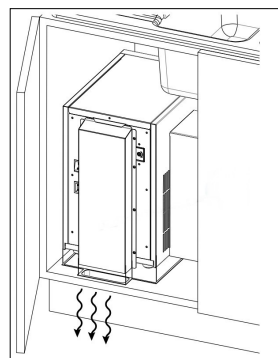

Blusoda Box

Starke Leistung für jegliche Anforderungen
30, 45, 60, 80, 150 oder 280 l/h

Luftführung